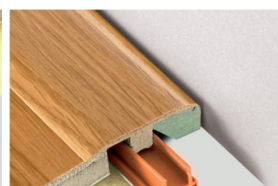

Dostupnost soklových lišt a podlahových profilů PARKY:

- **S** skladem v Hodoníně
- **CS** dodání z centrálního skladu za cca 2 týdny
- **S*** do vyprodání zásob, pak na poptávku s velmi dlouhým termínem dodání